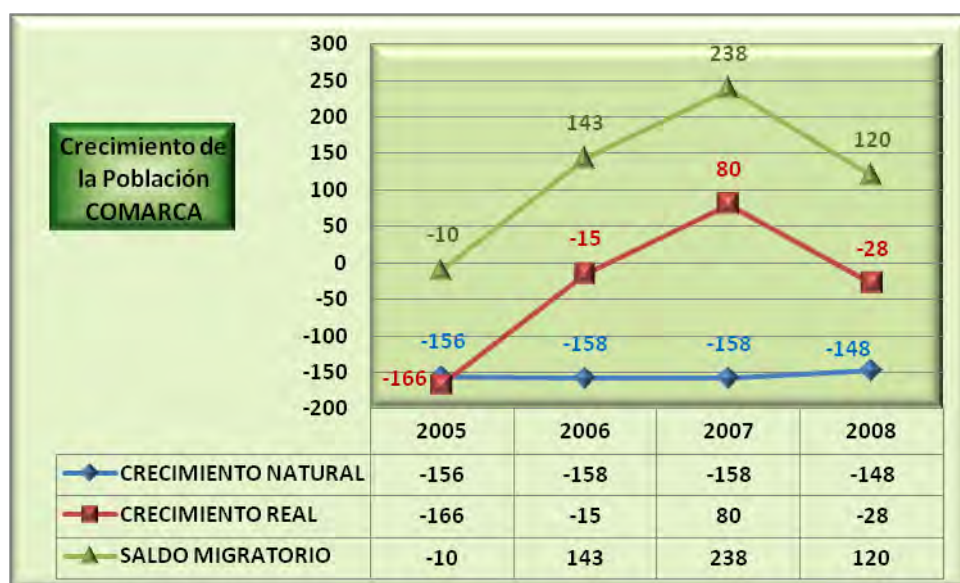

Análisis y gráficos: José L. Bahón; Datos: INE

RESUMEN DE LA COMARCA. EVOLUCIÓN Y MOVIMIENTOS NATURALES DE LA POBLACIÓN

Evolución de la Población 2005-2009 (Padrón)			
COMARCA SIERRA DE MONTÁNCHEZ			
Año	Varones	Mujeres	TOTAL
2005	10.096	9.948	20.044
2006	10.099	9.945	20.044
2007	10.100	9.987	20.087
2008	10.140	9.983	20.123
2009	9.991	9.987	19.978

Análisis y gráficos: José L. Bahón; Datos: INE

MOVIMIENTOS NATURALES DE LA POBLACIÓN -COMARCA-				
	2005	2006	2007	2008
Nacimientos	110	94	103	113
Tasa Natalidad	5,67	4,85	5,29	5,81
Tasa Fecundidad	27,07	23,12	24,96	27,21
Matrimonios	41	53	50	46
Tasa Nupcialidad	2,11	2,73	2,57	2,37
Fallecimientos	266	252	261	261
Tasa Mortalidad	13,70	12,99	13,40	13,42
CRECIMIENTO NATURAL	-156	-158	-158	-148
CRECIMIENTO REAL	-166	-15	80	-28
SALDO MIGRATORIO	-10	143	238	120

Análisis y gráficos: José L. Bahón; Datos: INE

Análisis y gráficos: José L. Bahón; Datos: INE

Análisis y gráficos: José L. Bahón; Datos: INE