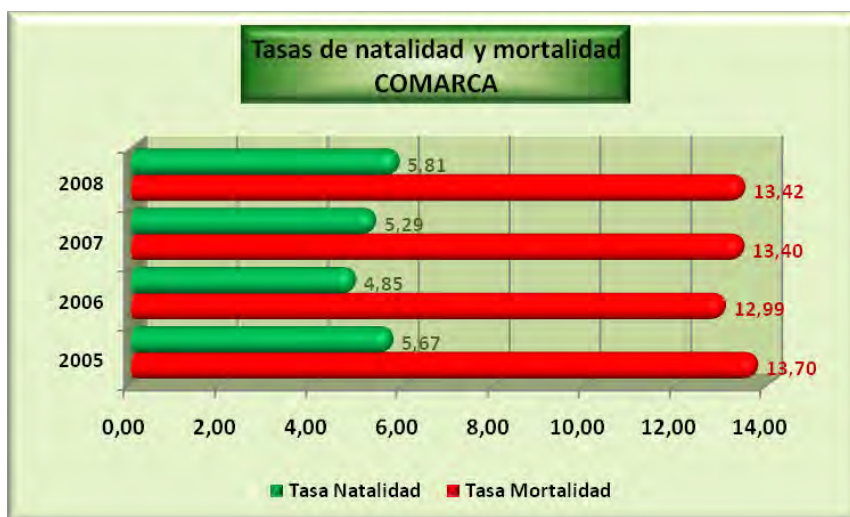

Análisis y gráficos: José L. Bahón; Datos: INE