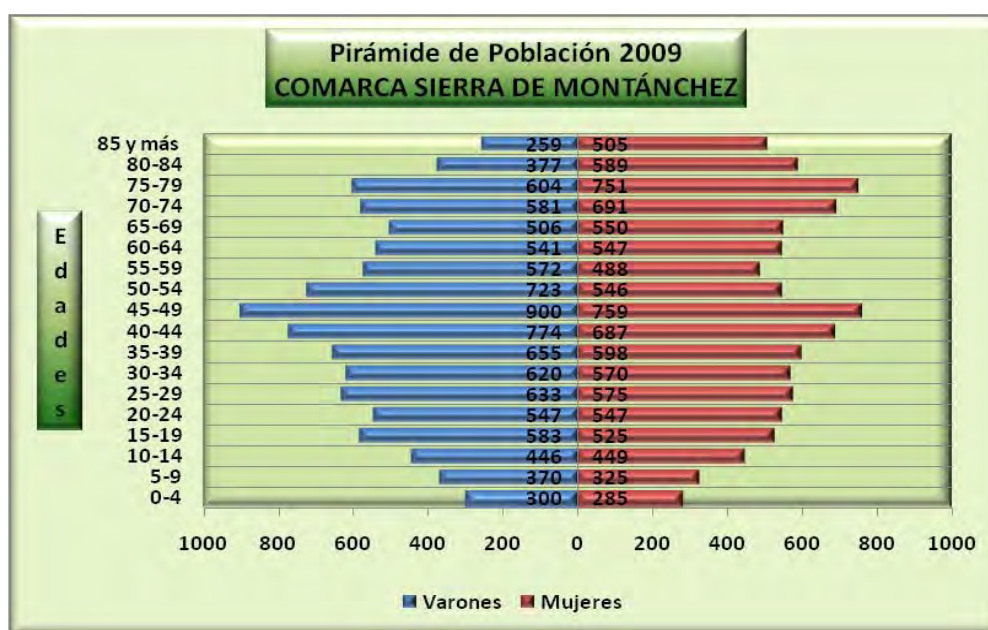

RESUMEN DE LA COMARCA. ANÁLISIS DEMOGRÁFICO 2009

COMARCA SIERRA DE MONTÁNCHEZ				INDICADORES DEMOGRÁFICOS	
Edad	Varones	Mujeres	TOTAL		
0-4	300	285	585	Tasa de Envejecimiento (P>65/PT)*100	27,09%
5-9	370	325	695	Índice de Envejecimiento (P>65)/(P<15)*100	248,87%
10-14	446	449	895		
15-19	583	525	1.108	Índice de Longevidad (P>80/P>65)*100	31,96%
20-24	547	547	1.094		
25-29	633	575	1.208	Índice de Juventud (P<15/PT)*100	10,89%
30-34	620	570	1.190		
35-39	655	598	1.253	Tasa de Dependencia (P>65+P<15)/P(15-64)*100	61,24%
40-44	774	687	1.461		
45-49	900	759	1.659	Viejos/Adultos (P>65/P(15-64))*100	43,69%
50-54	723	546	1.269		
55-59	572	488	1.060	Jóvenes/Adultos (P<15/P(15-64))*100	17,55%
60-64	541	547	1.088		
65-69	506	550	1.056	Reemplazo Pobl. Activa P(15-19)/P(60-64)*100	101,84%
70-74	581	691	1.272		
75-79	604	751	1.355	Índice de Friz (P<20)/P(30-49)*100	59,01%
80-84	377	589	966		
85 y más	259	505	764	POBLACIÓN VIEJA	
TOTAL	9.991	9.987	19.978	Índice de Sundbärg (P<15/P(15-49))*100	24,24%
				(P>50/P(15-49))*100	98,41%
				POBLACIÓN REGRESIVA	

Análisis y gráficos: José L. Bahón; Datos: INE

RESUMEN DE LA COMARCA. EVOLUCIÓN Y MOVIMIENTOS NATURALES DE LA POBLACIÓN

Evolución de la Población 2005-2009 (Padrón)			
COMARCA SIERRA DE MONTÁNCHEZ			
Año	Varones	Mujeres	TOTAL
2005	10.096	9.948	20.044
2006	10.099	9.945	20.044
2007	10.100	9.987	20.087
2008	10.140	9.983	20.123
2009	9.991	9.987	19.978

Análisis y gráficos: José L. Bahón; Datos: INE

MOVIMIENTOS NATURALES DE LA POBLACIÓN -COMARCA-				
	2005	2006	2007	2008
Nacimientos	110	94	103	113
Tasa Natalidad	5,67	4,85	5,29	5,81
Tasa Fecundidad	27,07	23,12	24,96	27,21
Matrimonios	41	53	50	46
Tasa Nupcialidad	2,11	2,73	2,57	2,37
Fallecimientos	266	252	261	261
Tasa Mortalidad	13,70	12,99	13,40	13,42
CRECIMIENTO NATURAL	-156	-158	-158	-148
CRECIMIENTO REAL	-166	-15	80	-28
SALDO MIGRATORIO	-10	143	238	120